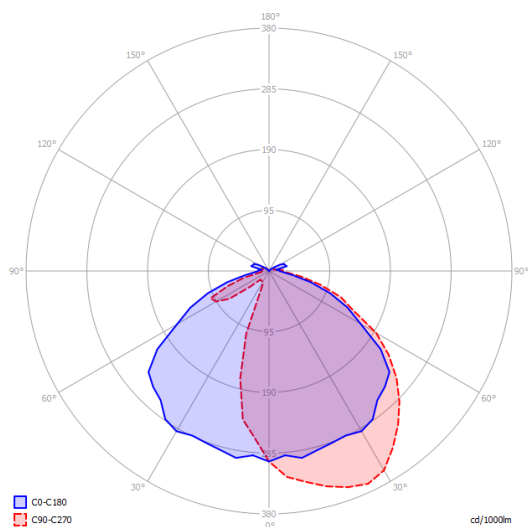

Puzzle Round single

Диаграмма полярности

AC LED
 2700 K
 16 W
 1750 lm
 220-240 V
 CRI 92
 MacAdam 3-Step

AC LED
 3000 K
 16 W
 1850 lm
 220-240 V
 CRI 92
 MacAdam 3-Step

Варианты Puzzle Round

Puzzle Round double