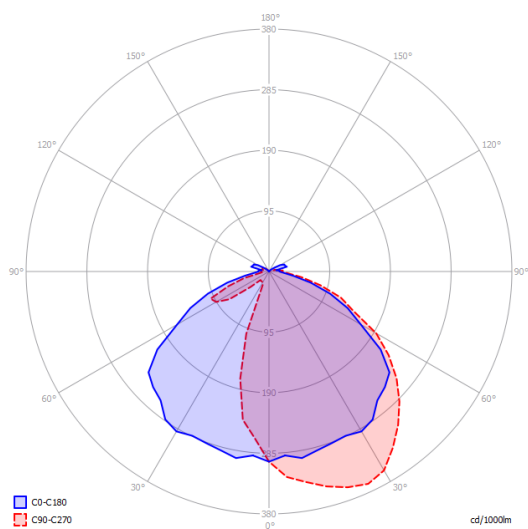

Puzzle Round single

Диаграмма полярности

AC LED
 2700 K
 16 W
 1750 lm
 220-240 V
 CRI 92
 MacAdam 3-Step

AC LED
 3000 K
 16 W
 1850 lm
 220-240 V
 CRI 92
 MacAdam 3-Step

Варианты Puzzle Round

Puzzle Round double